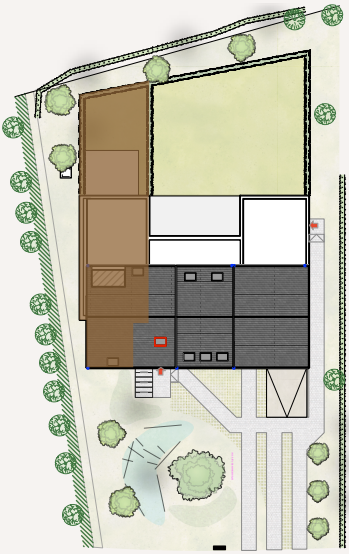

TIST

APPARTEMENT 0.1

-  **GELIJKVLOERS**
-  **104,17 m²**
-  **1**
-  **2**
-  **23,85 m²**
-  **73,61 m²**

Schaal: 1/100

NIET - CONTRACTUEEL DOCUMENT
Alle binneninrichtingen, meubels, schrijnwerk en perspectieven zijn louter ter illustratie - structuur onder voorbehoud stabiliteitsstudie